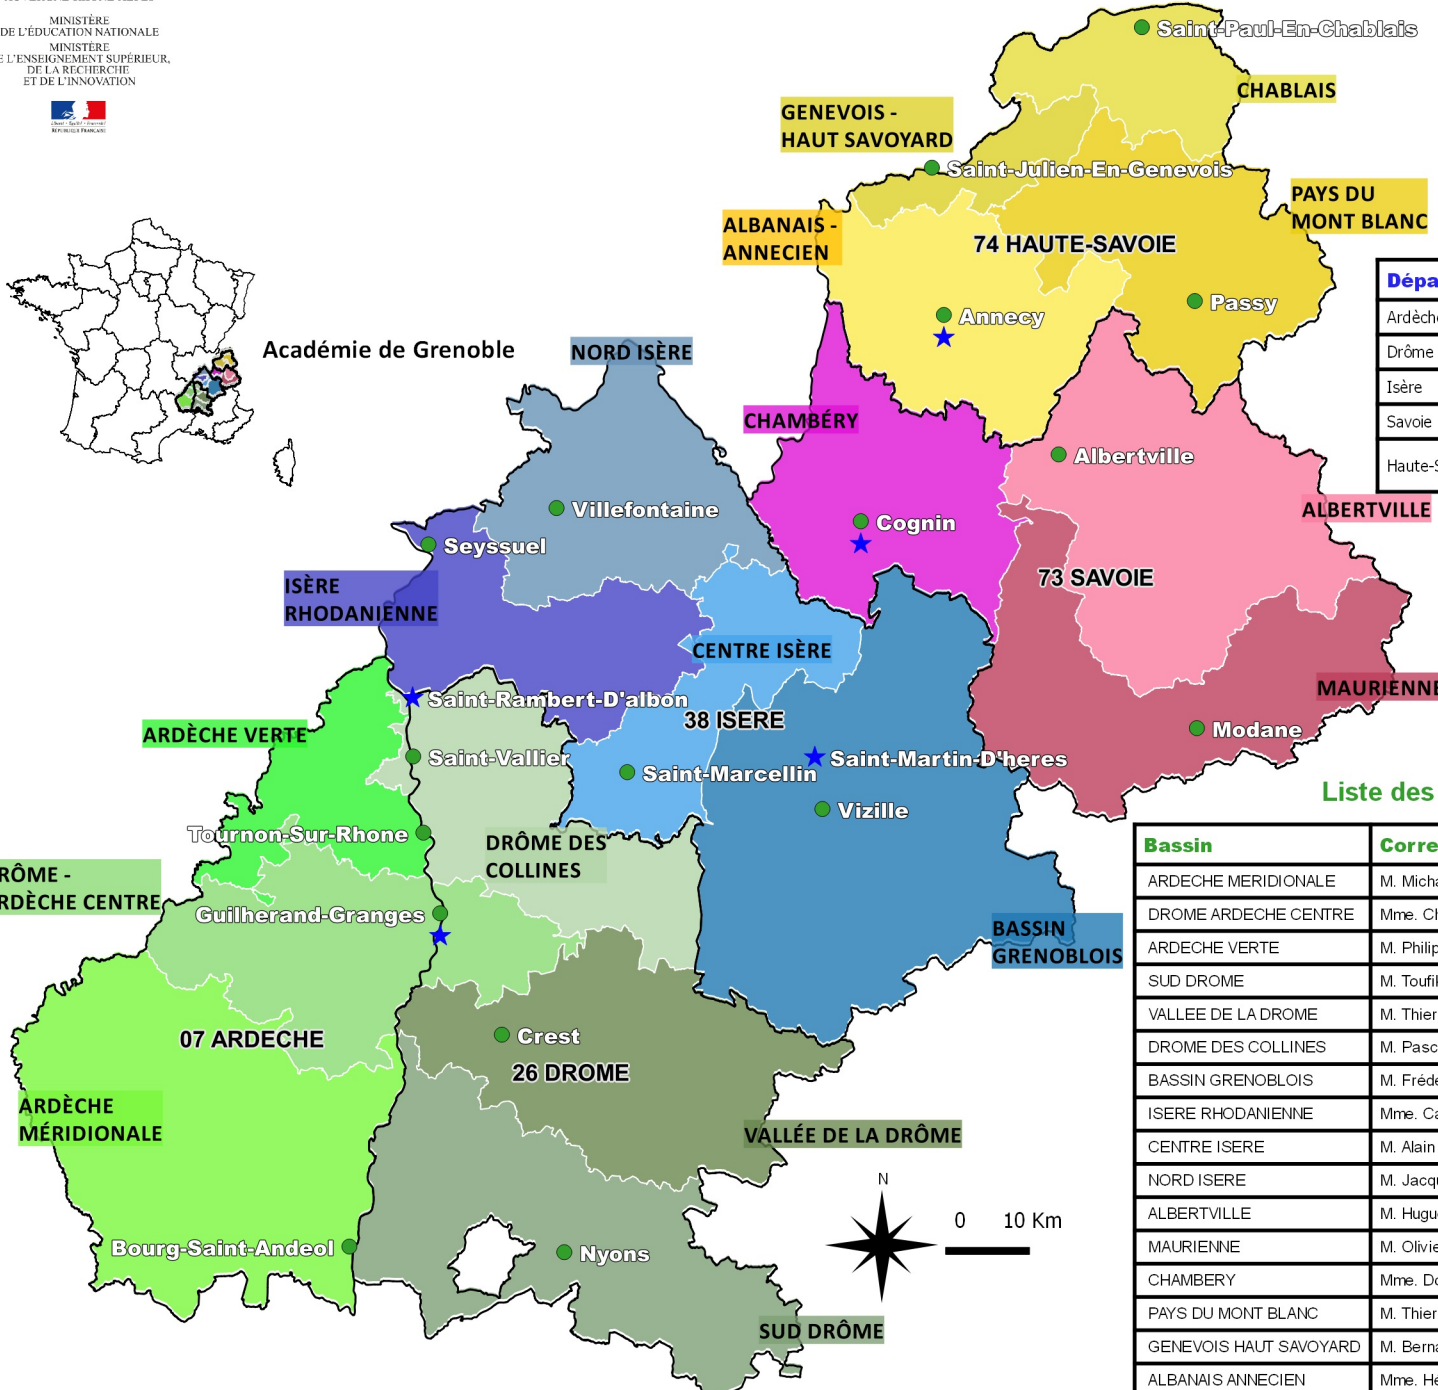

Correspondants du trinôme de l'académie de Grenoble

RÉGION ACADÉMIQUE
AUVERGNE-RHÔNE-ALPES
MINISTÈRE
DE L'ÉDUCATION NATIONALE
MINISTÈRE
DE L'ENSEIGNEMENT SUPÉRIEUR,
DE LA RECHERCHE
ET DE L'INNOVATION

Académie de Grenoble

— Contour de département

Bassin de formation

Liste des correspondants en département ★

Département	Correspondant	Fonction	Commune
Ardèche	Mme. Christelle CAPEVAND	Principale du CLG C. De Gaulle	Guilherand-Granges
Drôme	M. Christian DODU	Principal du CLG F. Berthon	Saint-Rambert-D'albon
Isère	M. Nicolas GARRIGUES	Proviseur adjoint du LPO P. Neruda	Saint-Martin-D'heres
Savoie	Mme. Dominique DUBOIS	Principale du CLG H. Bordeaux	Cognin
Haute-Savoie	Mme. Hélène GRINGOZ	Principale adj. du CLG Beauregard; Principale par int. du CLG Le Semnoz	Ancey

Source fond de carte : IGN : BD TOPO 2012 - INSEE 2017
Source de données : DIVET - RAMSESE - SESPAG

Edité le 16-10-2017 par le SESPAG